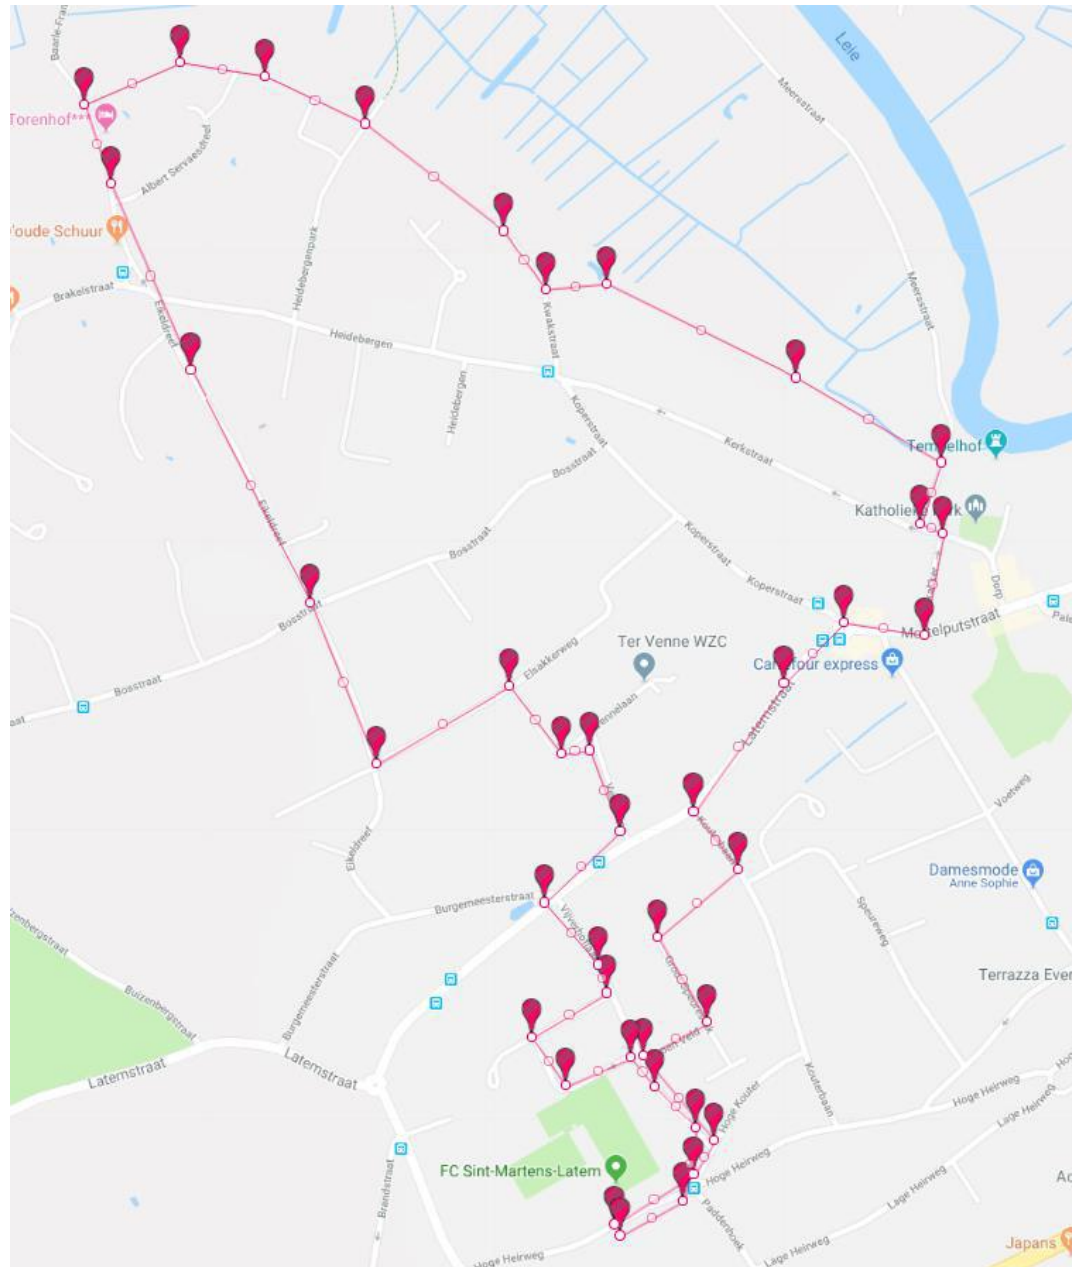

Wandeling A - 5 km

Wandeling B - 5 km

Wandeling C - 6 km

Wandeling D - 5 km

Wandeling E - 5 km

Wandeling F – 5.2 km

Wandeling G - 5 km

Wandeling H – 5.2 km

Wandeling I – 5.1 km

Wandeling J – 5.1 km

Wandeling K – 5 km (vertrek Oase)

Wandeling L – 4.8 km

Wandeling M – 5.2 km