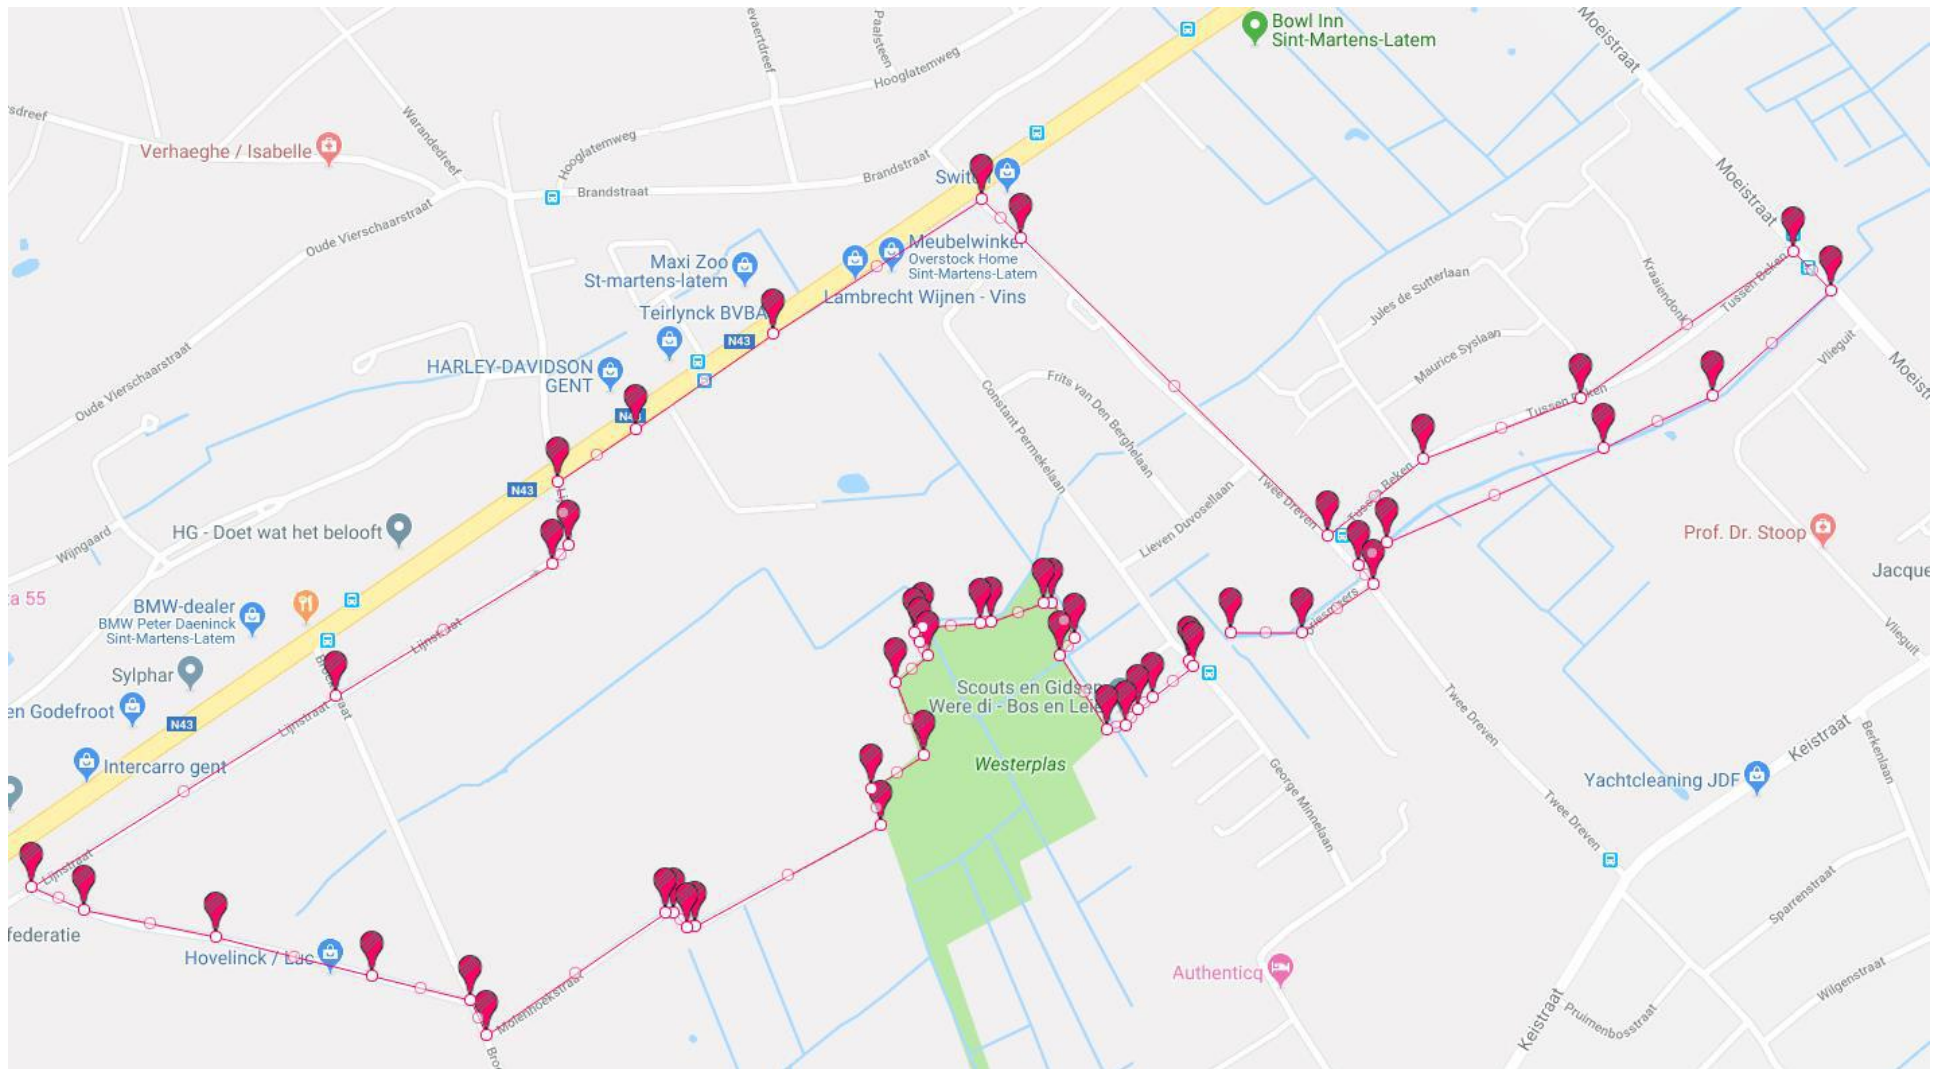

Wandeling A - 5 km

Wandeling B - 5 km

Wandeling C - 6 km

Wandeling D - 5 km

Wandeling E - 5 km

Wandeling F – 5.2 km

Wandeling G - 5 km

Wandeling H – 5.2 km

Wandeling I – 5.1 km

Wandeling J – 5.1 km

Wandeling K – 5 km (vertrek Oase)

Wandeling L – 4.8 km

Wandeling M – 5.2 km