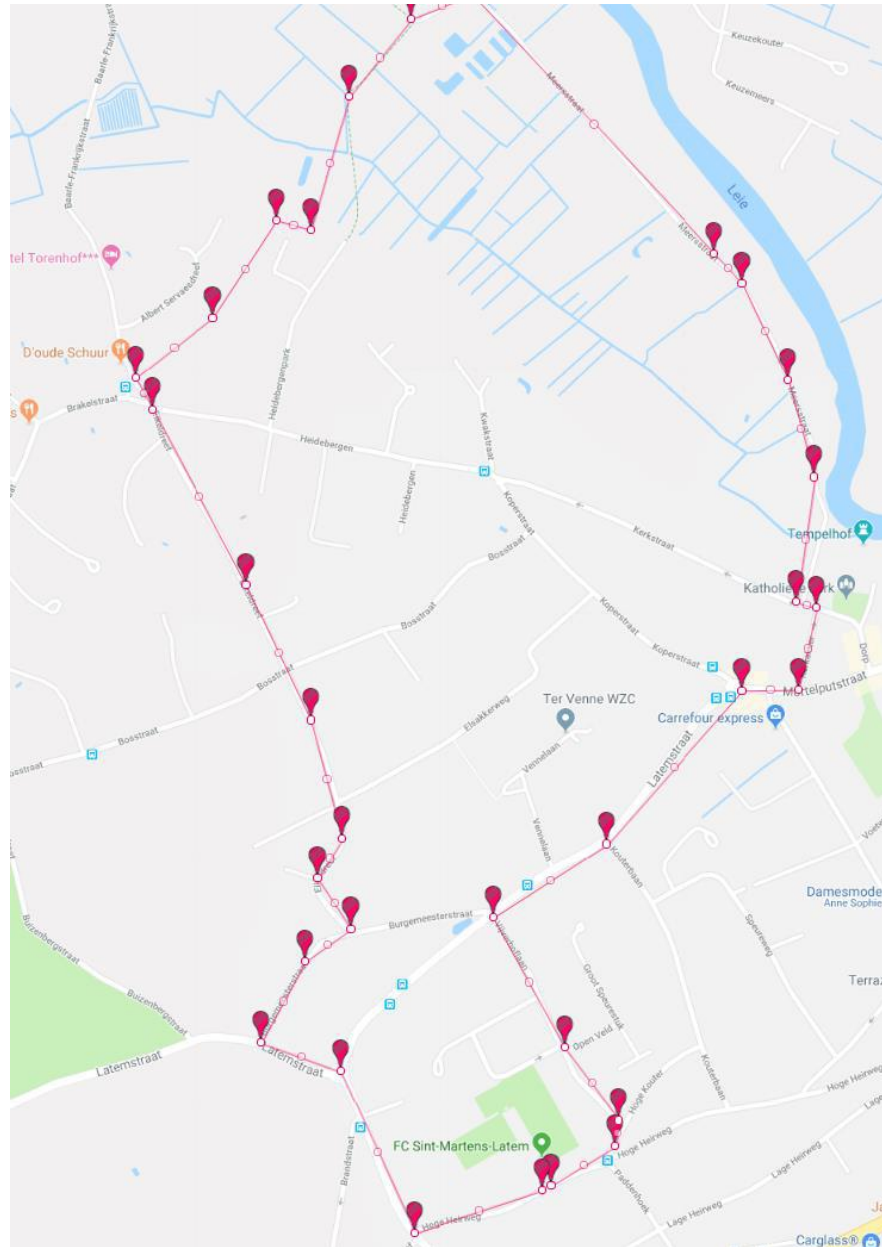

Wandeling A - 5 km

Wandeling B - 5 km

Wandeling C - 6 km

Wandeling D - 5 km

Wandeling E - 5 km

Wandeling F – 5.2 km

Wandeling G - 5 km

Wandeling H – 5.2 km

Wandeling I – 5.1 km

Wandeling J – 5.1 km

Wandeling K – 5 km (vertrek Oase)

Wandeling L – 4.8 km

Wandeling M – 5.2 km