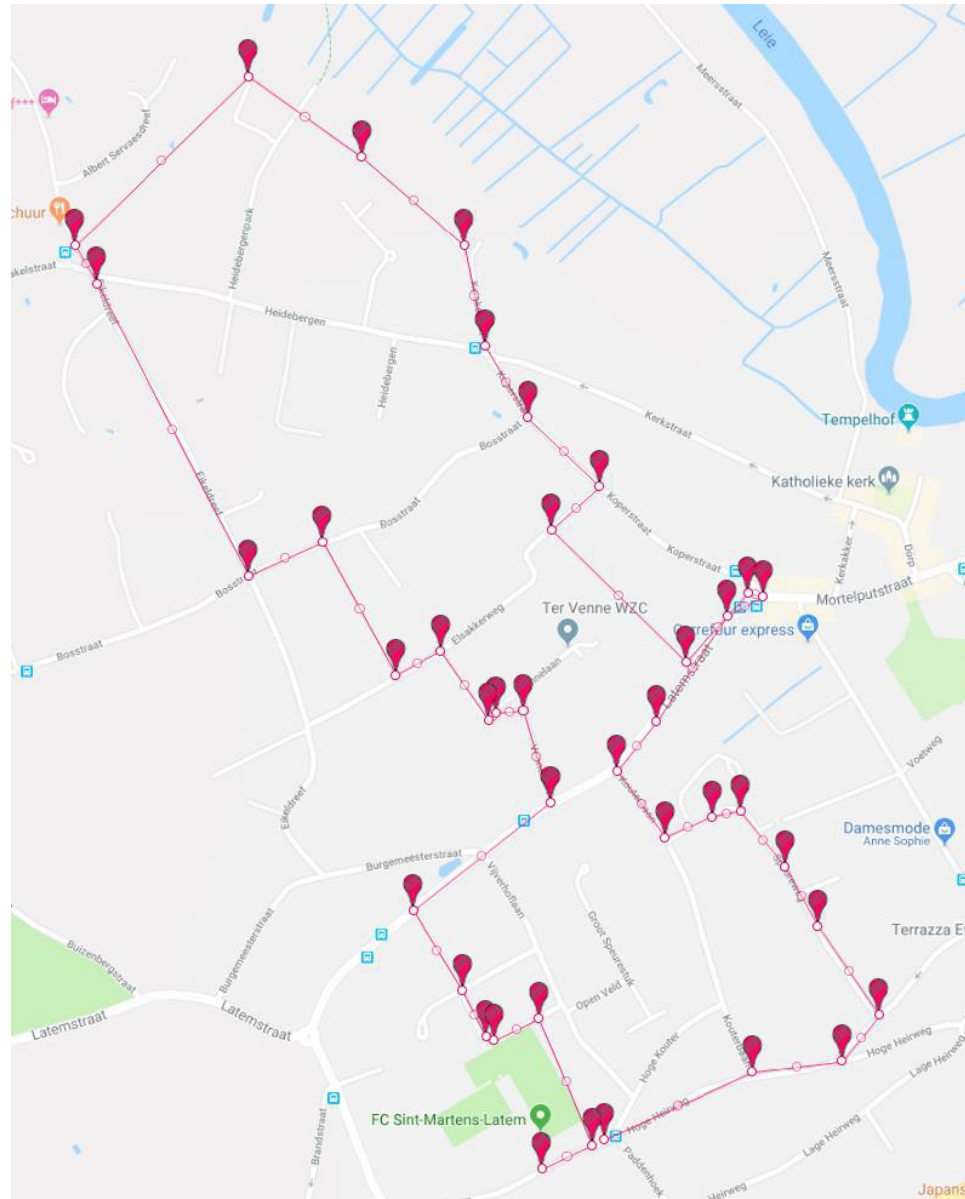

Wandeling A - 5 km

Wandeling B - 5 km

Wandeling C - 6 km

Wandeling D - 5 km

Wandeling E - 5 km

Wandeling F – 5.2 km

Wandeling G - 5 km

Wandeling H – 5.2 km

Wandeling I – 5.1 km

Wandeling J – 5.1 km

Wandeling K – 5 km (vertrek Oase)

Wandeling L – 4.8 km

Wandeling M – 5.2 km