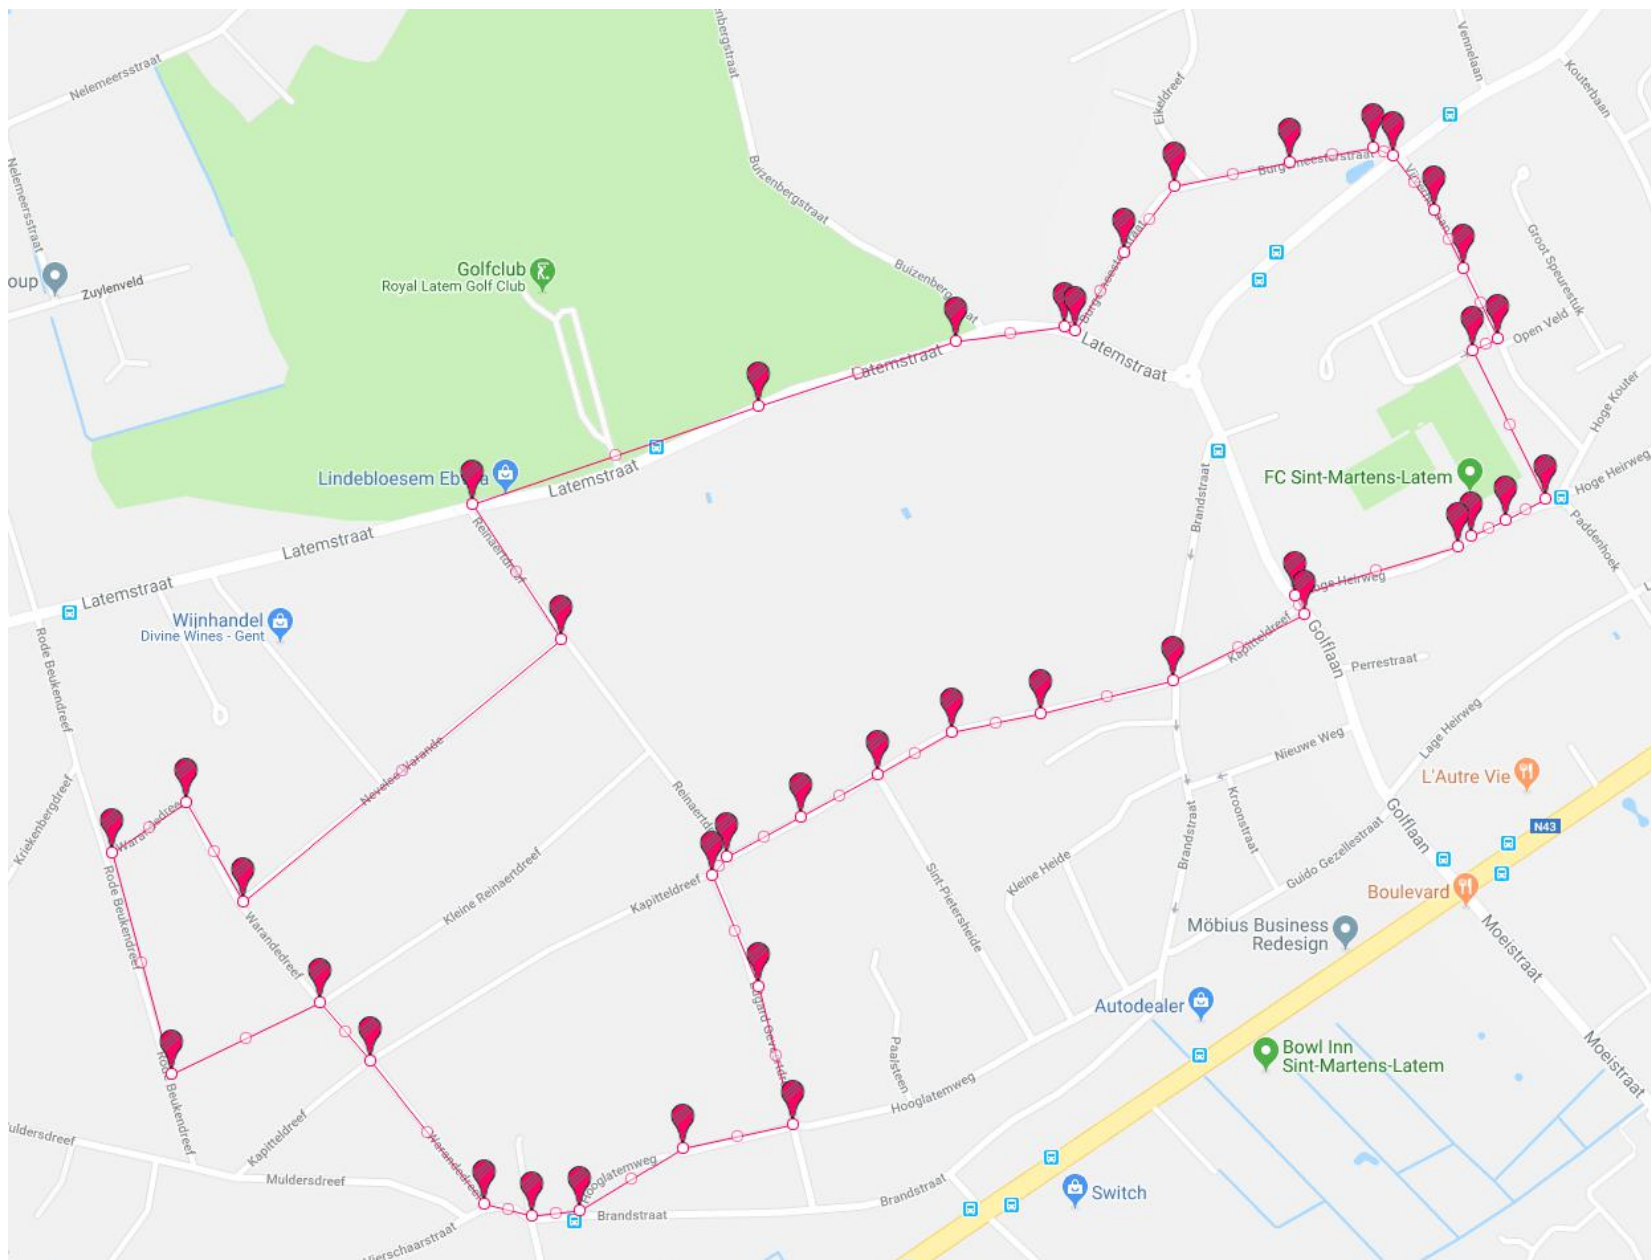

Wandeling A - 5 km

Wandeling B - 5 km

Wandeling C - 6 km

Wandeling D - 5 km

Wandeling E - 5 km

Wandeling F – 5.2 km

Wandeling G - 5 km

Wandeling H – 5.2 km

Wandeling I – 5.1 km

Wandeling J – 5.1 km

Wandeling K – 5 km (vertrek Oase)

Wandeling L – 4.8 km

Wandeling M – 5.2 km