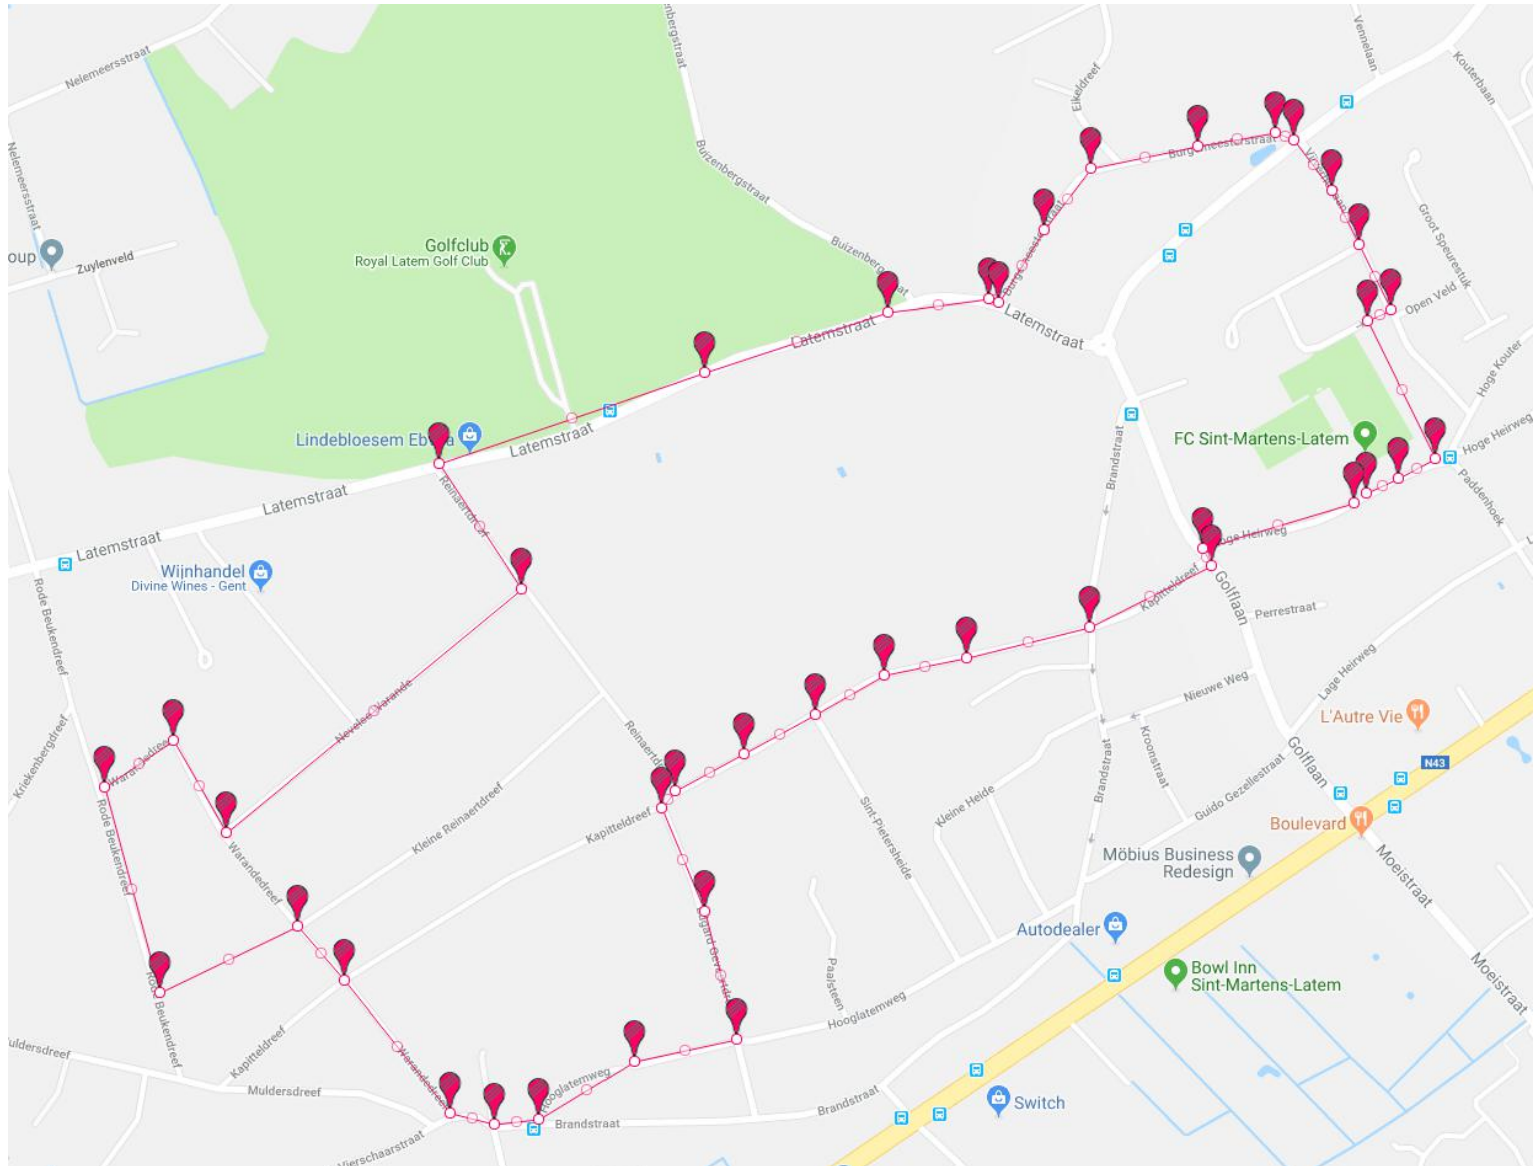

Wandeling A - 5 km

Wandeling B - 5 km

Wandeling C - 6 km

Wandeling D - 5 km

Wandeling E - 5 km

Wandeling F – 5.2 km

Wandeling G - 5 km

Wandeling H – 5.2 km

Wandeling I – 5.1 km

Wandeling J – 5.1 km

Wandeling K – 5 km (vertrek Oase)

Wandeling L – 4.8 km

Wandeling M – 5.2 km