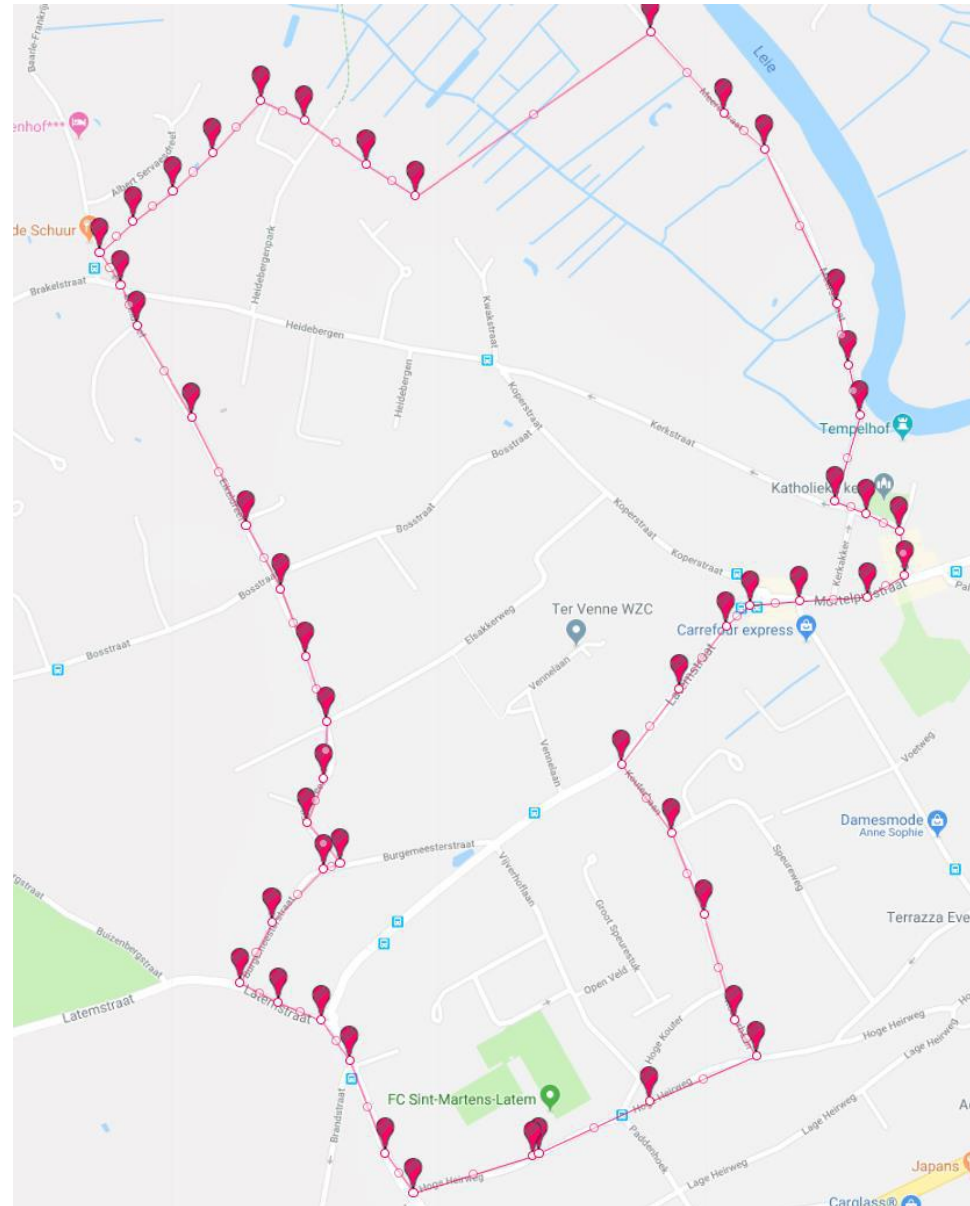

Wandeling A - 5 km

Wandeling B - 5 km

Wandeling C - 6 km

Wandeling D - 5 km

Wandeling E - 5 km

Wandeling F – 5.2 km

Wandeling G - 5 km

Wandeling H – 5.2 km

Wandeling I – 5.1 km

Wandeling J – 5.1 km

Wandeling K – 5 km (vertrek Oase)

Wandeling L – 4.8 km

Wandeling M – 5.2 km