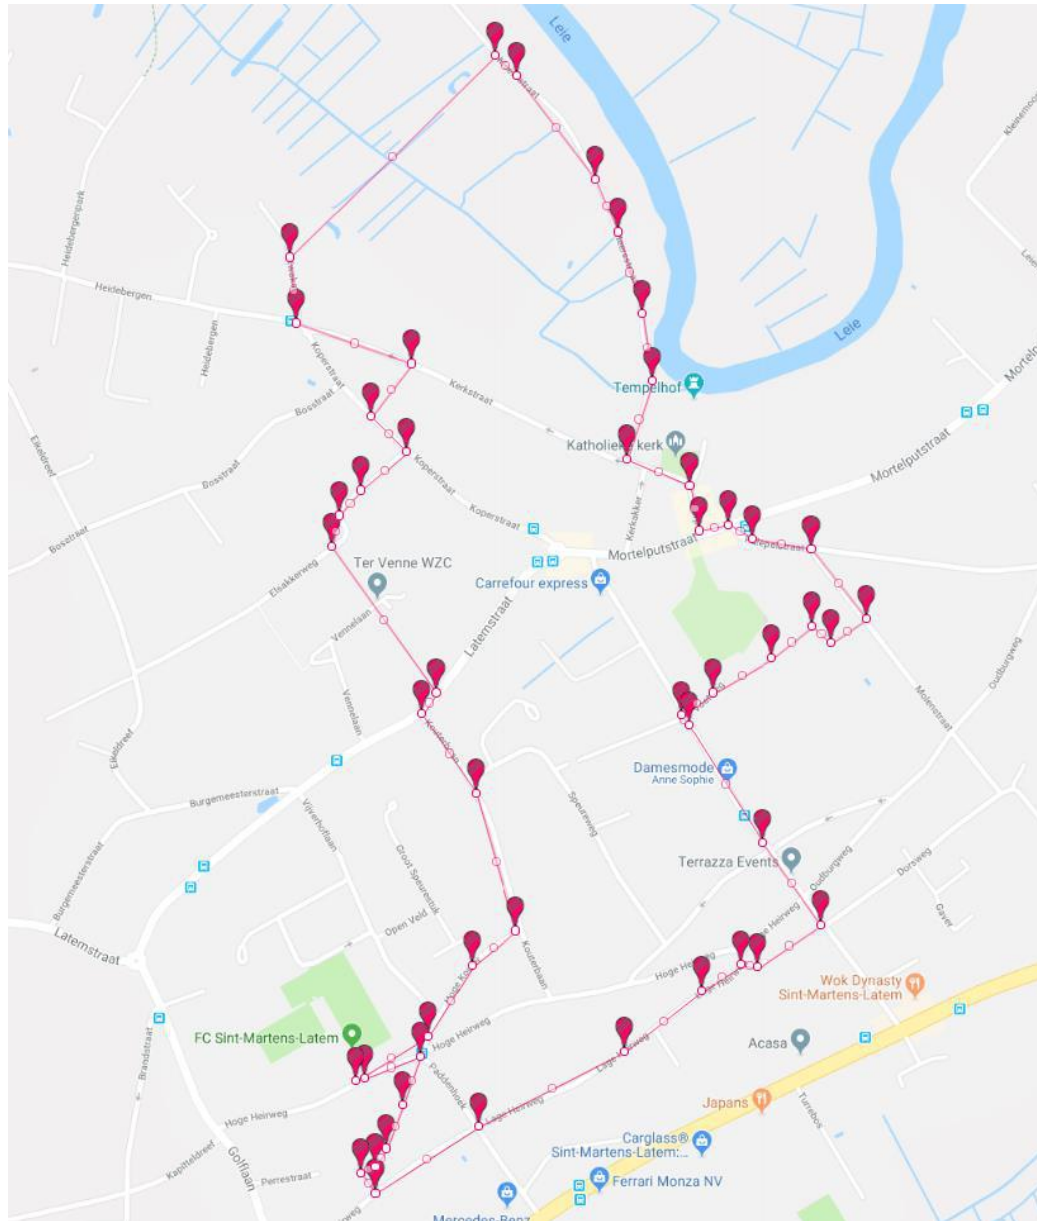

Wandeling A - 5 km

Wandeling B - 5 km

Wandeling C - 6 km

Wandeling D - 5 km

Wandeling E - 5 km

Wandeling F – 5.2 km

Wandeling G - 5 km

Wandeling H – 5.2 km

Wandeling I – 5.1 km

Wandeling J – 5.1 km

Wandeling K – 5 km (vertrek Oase)

Wandeling L – 4.8 km

Wandeling M – 5.2 km