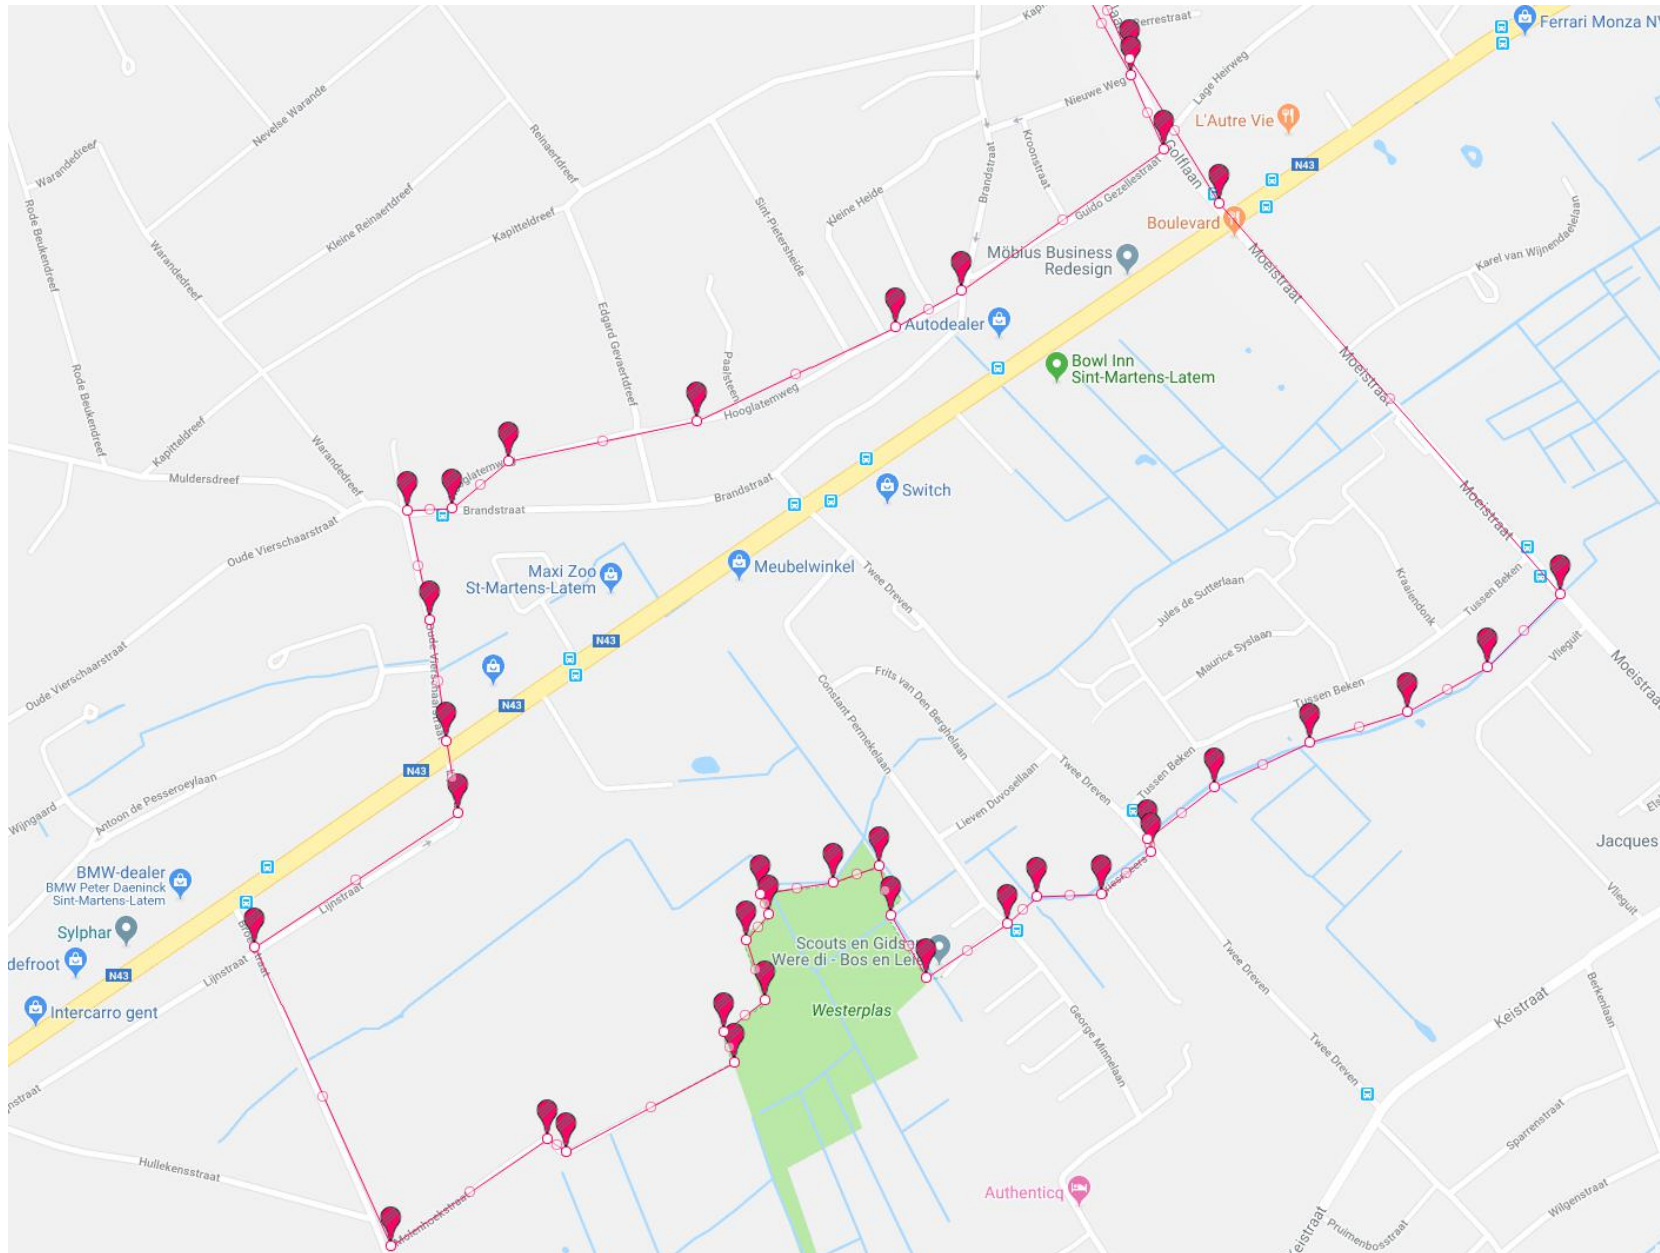

Wandeling A - 5 km

Wandeling B - 5 km

Wandeling C - 6 km

Wandeling D - 5 km

Wandeling E - 5 km

Wandeling F – 5.2 km

Wandeling G - 5 km

Wandeling H – 5.2 km

Wandeling I – 5.1 km

Wandeling J – 5.1 km

Wandeling K – 5 km (vertrek Oase)

Wandeling L – 4.8 km

Wandeling M – 5.2 km