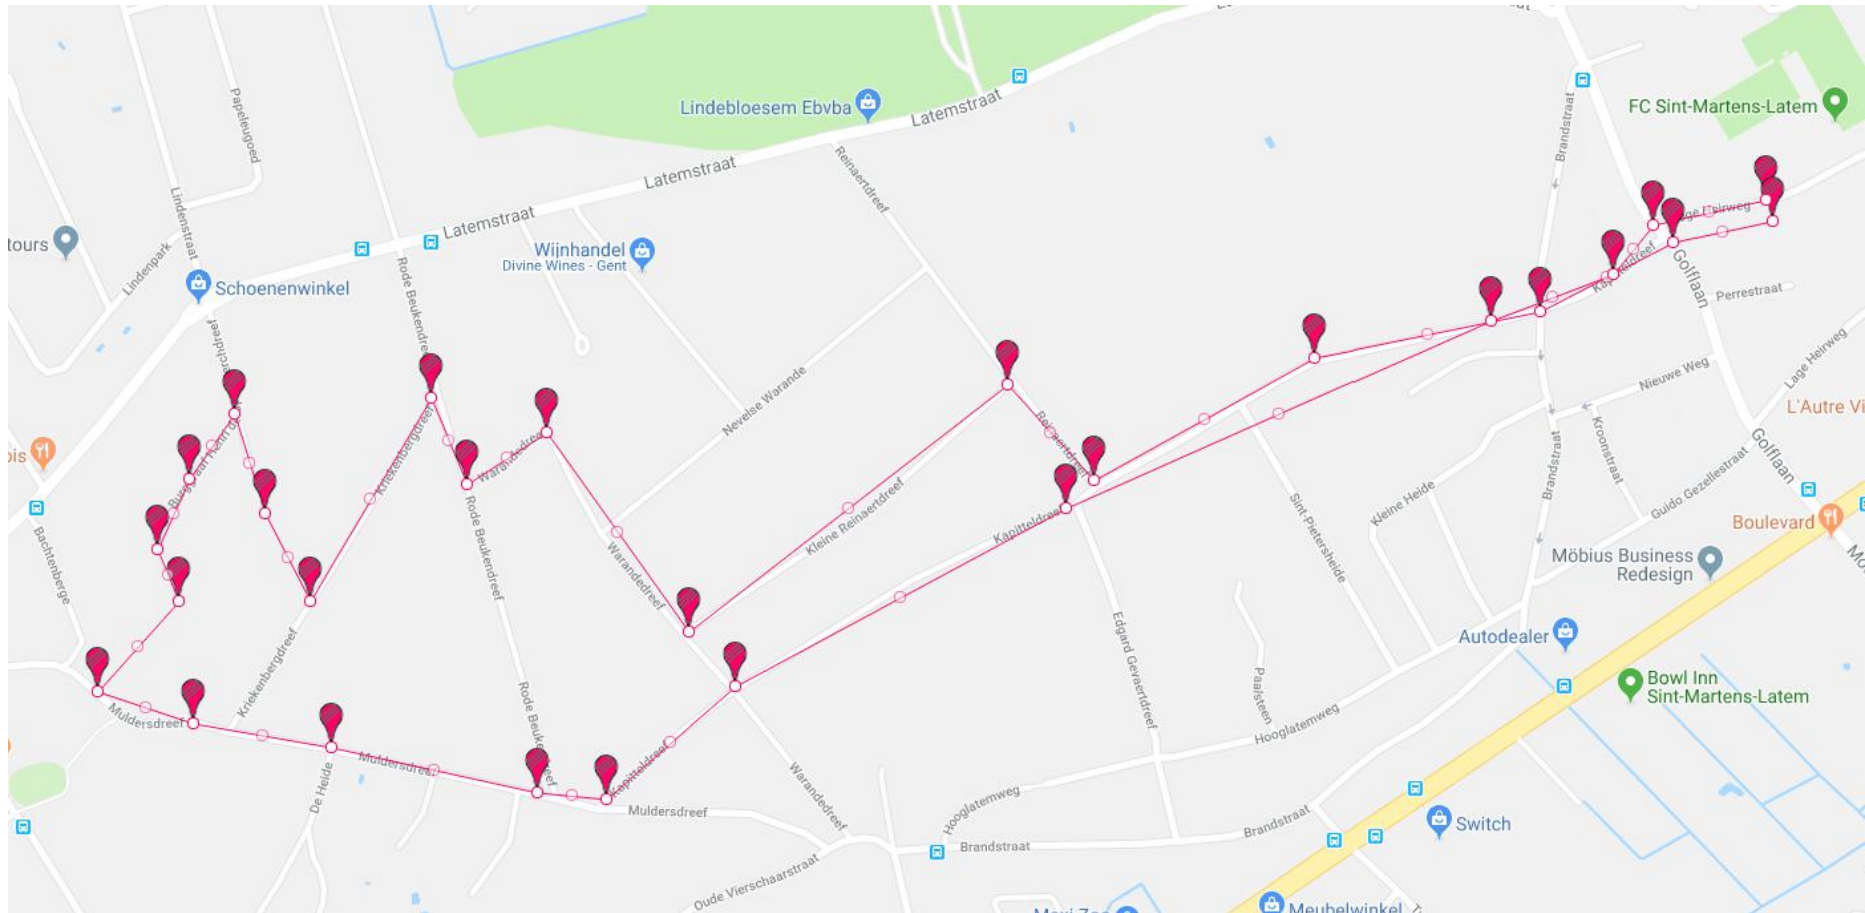

Wandeling A - 5 km

Wandeling B - 5 km

Wandeling C - 6 km

Wandeling D - 5 km

Wandeling E - 5 km

Wandeling F – 5.2 km

Wandeling G - 5 km

Wandeling H – 5.2 km

Wandeling I – 5.1 km

Wandeling J – 5.1 km

Wandeling K – 5 km (vertrek Oase)

Wandeling L – 4.8 km

Wandeling M – 5.2 km