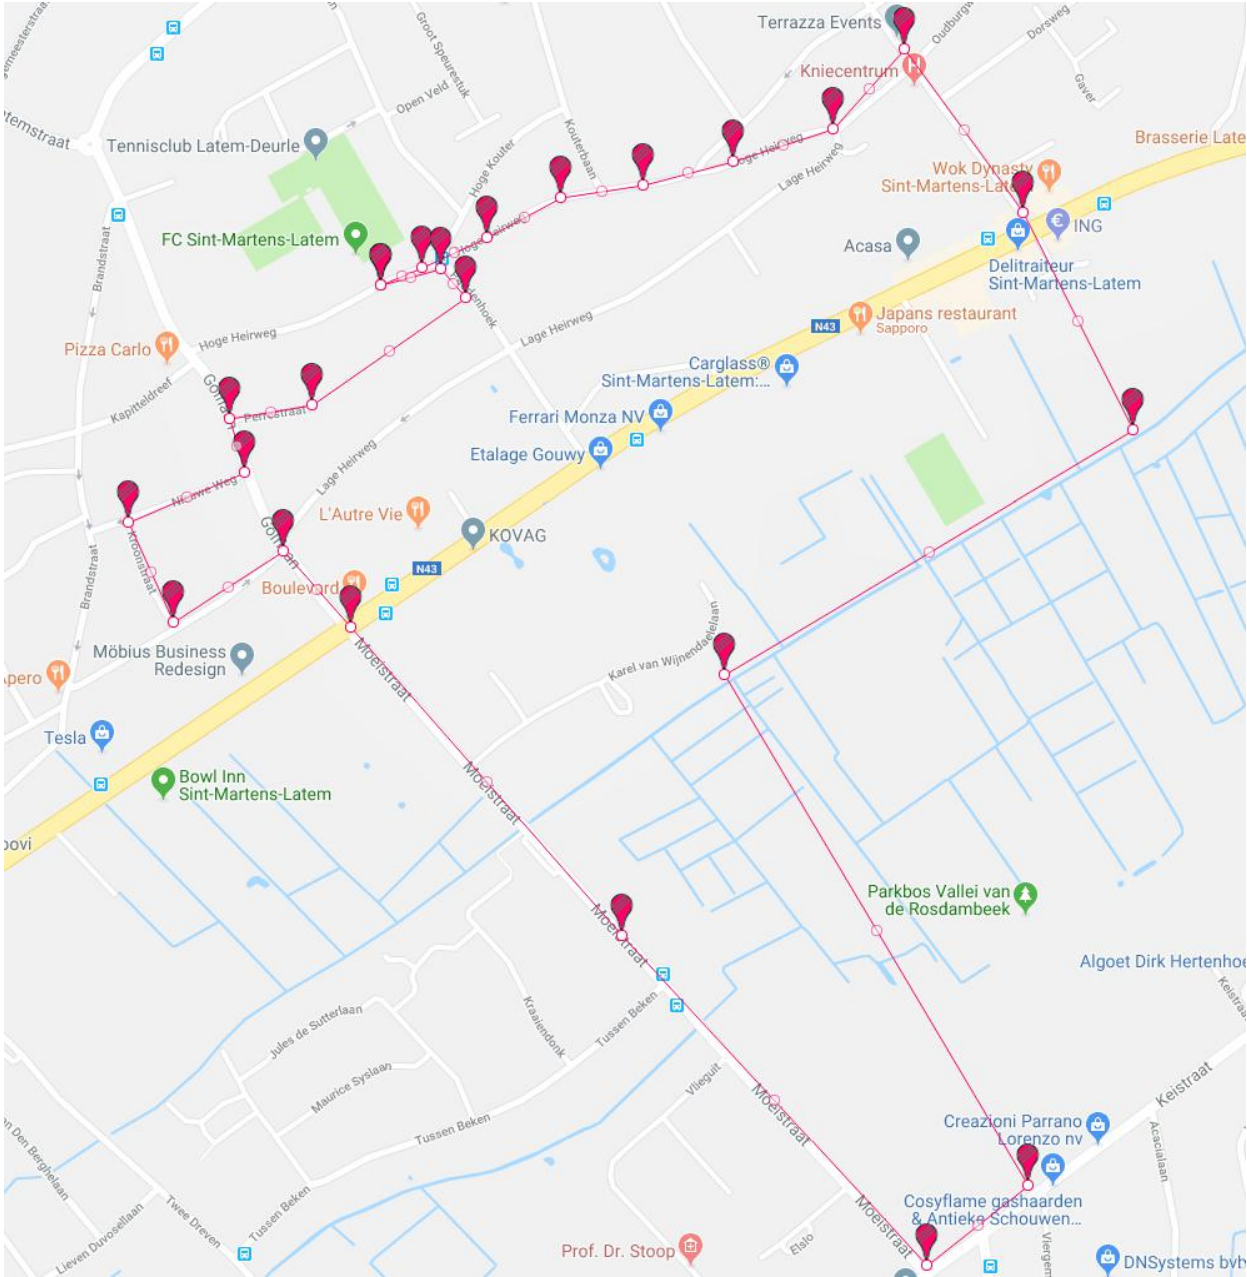

Wandeling A - 5 km

Wandeling B - 5 km

Wandeling C - 6 km

Wandeling D - 5 km

Wandeling E - 5 km

Wandeling F – 5.2 km

Wandeling G - 5 km

Wandeling H – 5.2 km

Wandeling I – 5.1 km

Wandeling J – 5.1 km

Wandeling K – 5 km (vertrek Oase)

Wandeling L – 4.8 km

Wandeling M – 5.2 km